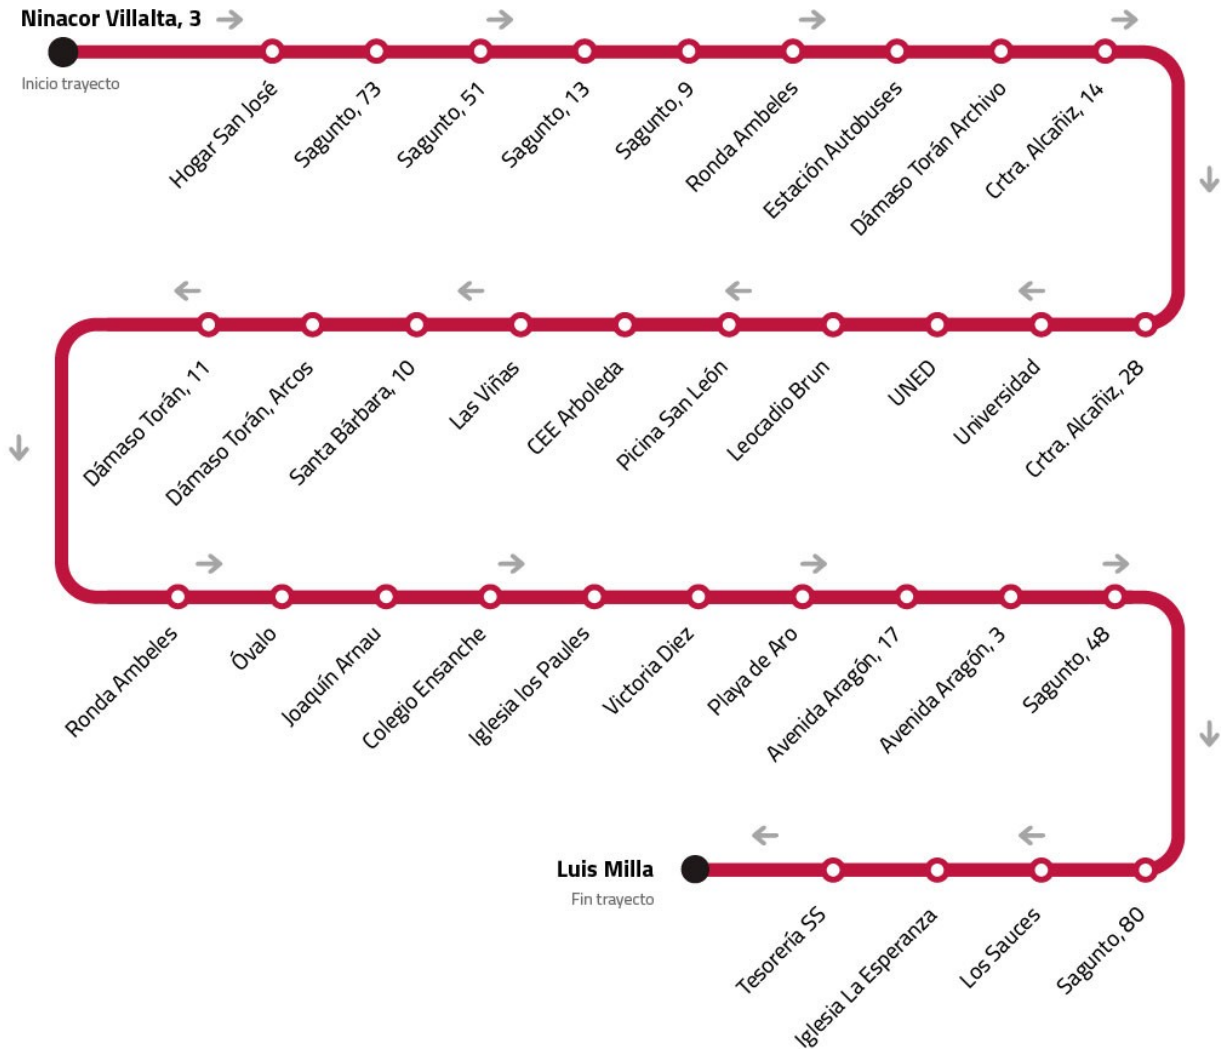

Teruelbus

LINEA A: FUENFRESCA - ENSANCHE - CENTRO - CARRETERA ALCAÑIZ

EMPRESA: AUTOCARES URBANOS DE TERUEL S.L.

SALIDAS DESDE NINACOR VILLALTA, 3

LABORABLES DE LUNES A VIERNES

(salidas cada 15 minutos de 7:15 a 21:30)

7:15 - 7:30 - 7:45 - 8:00 - 8:15 - 8:30 - 8:45 - 9:00 - 9:15 - 9:30 - 9:45 - 10:00 - 10:15 - 10:30 - 10:45 - 11:00 - 11:45 - 12:00 - 12:15 - 12:30 - 12:45 - 13:00 - 13:15 - 14:00 - 14:45 - 15:00 - 15:15 - 15:30 - 15:45 - 16:00 - 16:15 - 16:30 - 16:45 - 17:00 - 17:15 - 17:30 - 17:45 - 18:00 - 18:15 - 18:30 - 18:45 - 19:00 - 19:15 - 19:30 - 19:45 - 20:00 - 20:15 - 20:30 - 20:45 - 21:00 - 21:15 - 21:30

SÁBADOS

(salidas cada 30 minutos de 8:30 a 21:30)

8:30 - 9:00 - 9:30 - 10:00 - 10:30 - 11:00 - 11:30 - 12:00 - 12:30 - 13:00 - 13:30 - 14:00 - 14:30 - 15:00 - 15:30 - 16:00 - 16:30 - 17:00 - 17:30 - 18:00 - 18:30 - 19:00 - 19:30 - 20:00 - 20:30 - 21:00 - 21:30

DOMINGOS Y FESTIVOS

(salidas cada 30 minutos de 9:30 a 21:30)

9:30 - 10:00 - 10:30 - 11:00 - 11:30 - 12:00 - 12:30 - 13:00 - 13:30 - 14:00 - 14:30 - 15:00 - 15:30 - 16:00 - 16:30 - 17:00 - 17:30 - 18:00 - 18:30 - 19:00 - 19:30 - 20:00 - 20:30 - 21:00 - 21:30